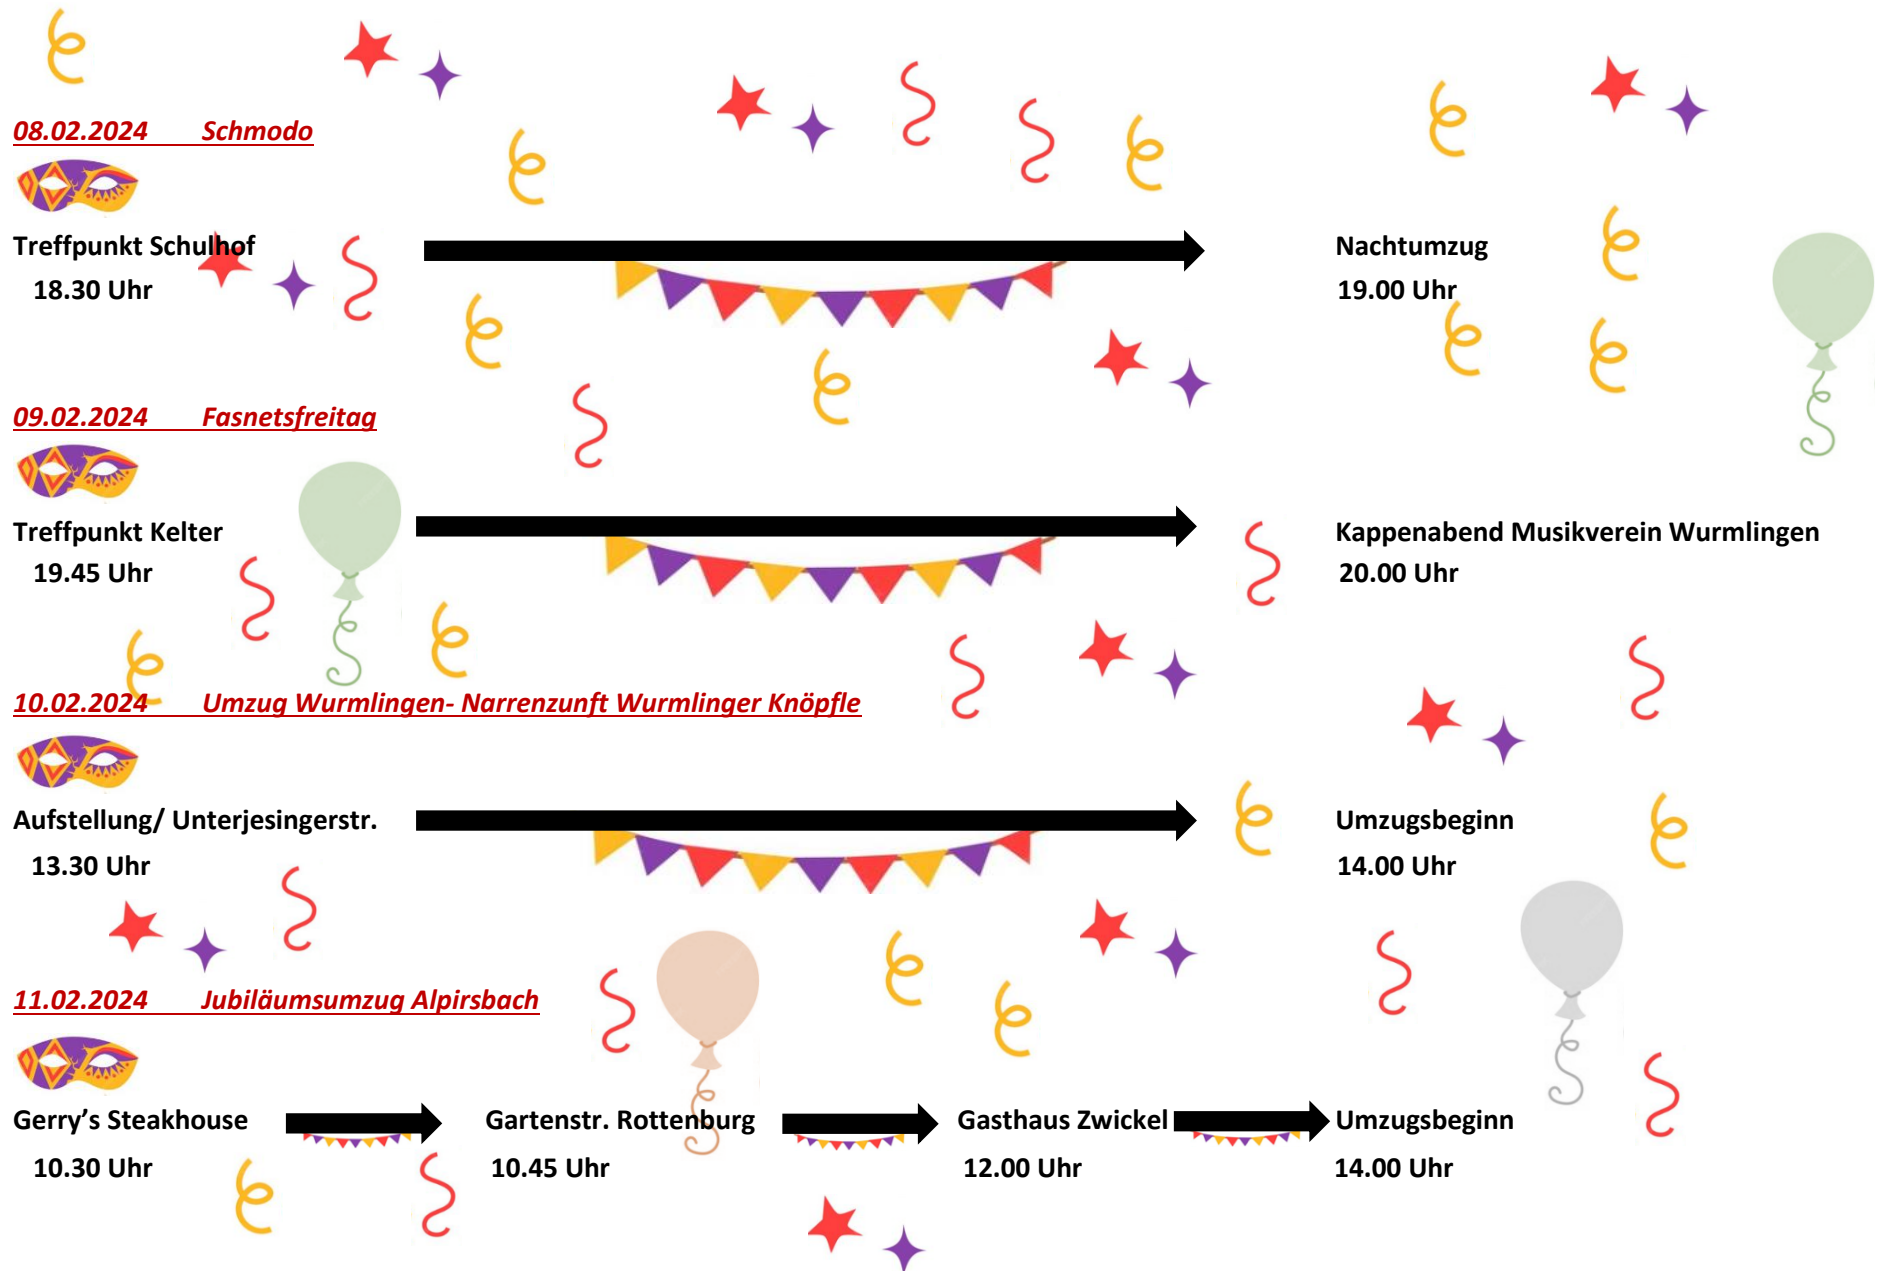

Fahrplan 2024 – Narrenfreunde Wurmlinger Burgalai – Geister

Fahrplan 2024 – Narrenfreunde Wurmlinger Burgalai – Geister